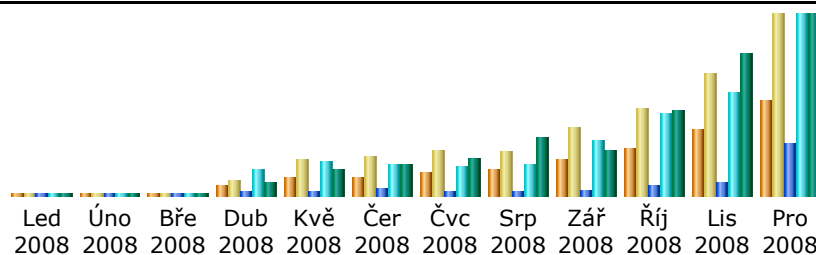

Poslední aktualizace: 13 Bře 2009 - 03:02

Zobrazený časový úsek: Čvc 2008 OK

Souhrn

Zobrazený časový úsek	Měsíc Čvc 2008				
První návštěva	01 Čvc 2008 - 00:06				
Poslední návštěva	31 Čvc 2008 - 23:51				
	Unikátní návštěvy	Počet návštěv	Stránek	Hity	Bajtů
Zobrazovaná zátěž *	4654	9435 (2.02 návštěv/návštěvníka)	70493 (7.47 stránek/návštěva)	720695 (76.38 hity/návštěva)	13.55 GB (1506.23 KB/návštěva)
Nezobrazovaná zátěž *			101426	146328	8.78 GB

* Nezobrazovaná zátěž, včetně zátěže od robotů, červů nebo odpovědí na HTTP stavovové kódy.

Za měsíc

Měsíc	Unikátní návštěvy	Počet návštěv	Stránek	Hity	Bajtů
Led 2008	0	0	0	0	0
Úno 2008	0	0	0	0	0
Bře 2008	0	0	0	0	0
Dub 2008	1779	3152	79562	623248	5.20 GB
Kvě 2008	3460	7313	80051	845944	9.22 GB
Čer 2008	3628	7971	193522	759029	11.41 GB
Čvc 2008	4654	9435	70493	720695	13.55 GB
Srp 2008	5152	9055	80120	793181	21.15 GB
Zář 2008	7170	13879	129749	1378004	17.07 GB
Říj 2008	9659	18314	250755	2016141	31.42 GB
Lis 2008	13661	25395	347395	2589301	53.02 GB
Pro 2008	19762	37603	1278533	4524911	67.22 GB
Celkem	68925	132117	2510180	14250454	229.25 GB