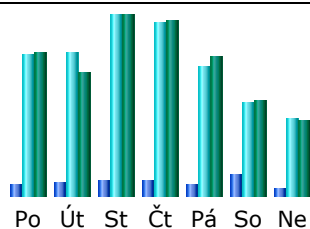

Den	Počet návštěv	Stránek	Hity	Bajtů
01 Čvc 2008	320	2448	28020	256.04 MB
02 Čvc 2008	459	4503	50693	566.55 MB
03 Čvc 2008	468	3486	46980	712.81 MB
04 Čvc 2008	360	2225	27893	405.93 MB
05 Čvc 2008	243	1775	18328	240.01 MB
06 Čvc 2008	206	949	10535	179.80 MB
07 Čvc 2008	287	1883	22685	270.55 MB
08 Čvc 2008	335	2319	26163	397.68 MB
09 Čvc 2008	332	1869	23935	290.80 MB
10 Čvc 2008	307	2517	24283	278.18 MB
11 Čvc 2008	290	1431	18617	462.18 MB
12 Čvc 2008	208	968	10499	280.95 MB
13 Čvc 2008	269	1314	14066	370.56 MB
14 Čvc 2008	300	1827	25109	454.91 MB
15 Čvc 2008	341	2235	25366	662.74 MB
16 Čvc 2008	296	1544	21488	1.08 GB
17 Čvc 2008	263	1479	18214	491.72 MB
18 Čvc 2008	253	1367	18064	587.39 MB
19 Čvc 2008	220	1098	13466	264.23 MB
20 Čvc 2008	247	1511	17524	283.31 MB
21 Čvc 2008	267	1770	19282	622.73 MB
22 Čvc 2008	314	1756	19279	434.09 MB
23 Čvc 2008	337	2411	26635	488.06 MB
24 Čvc 2008	438	2830	33368	811.73 MB
25 Čvc 2008	341	2030	23475	386.61 MB
26 Čvc 2008	202	10837	21445	466.57 MB
27 Čvc 2008	200	1006	10477	154.28 MB
28 Čvc 2008	308	2205	28467	533.37 MB
29 Čvc 2008	306	2026	22268	297.49 MB
30 Čvc 2008	407	3012	30175	525.72 MB
31 Čvc 2008	311	1862	23896	593.24 MB
Průměr	304.35	2273.97	23248.23	447.69 MB
Celkem	9435	70493	720695	13.55 GB

Dny v týdnu

Den	Stránek	Hity	Bajtů
Po	1921.25	23885.75	470.39 MB
Út	2156.80	24219.20	409.61 MB
St	2667.80	30585.20	595.84 MB
Čt	2434.80	29348.20	577.54 MB
Pá	1763.25	22012.25	460.53 MB
So	3669.50	15934.50	312.94 MB
Ne	1195	13150.50	246.99 MB