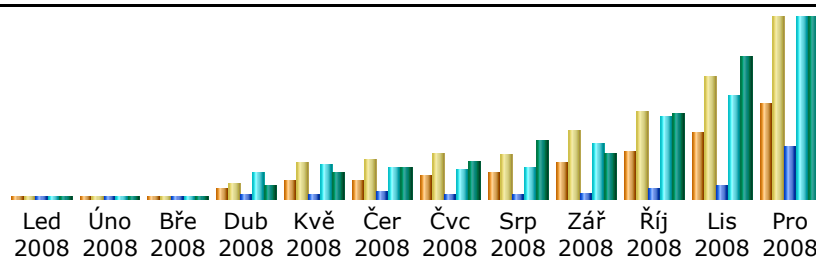

Poslední aktualizace: 13 Bře 2009 - 03:02

Zobrazený časový úsek: Zář 2008 OK

Souhrn

Zobrazený časový úsek	Měsíc Zář 2008				
První návštěva	01 Zář 2008 - 00:00				
Poslední návštěva	30 Zář 2008 - 23:58				
	Unikátní návštěvy	Počet návštěv	Stránek	Hity	Bajtů
Zobrazovaná zátěž *	7170	13879 (1.93 návštěv/návštěvníka)	129749 (9.34 stránek/návštěva)	1378004 (99.28 hity/návštěva)	17.07 GB (1289.31 KB/návštěva)
Nezobrazovaná zátěž *			111402	196043	6.72 GB

* Nezobrazovaná zátěž, včetně zátěže od robotů, červů nebo odpovědí na HTTP stavovové kódy.

Za měsíc