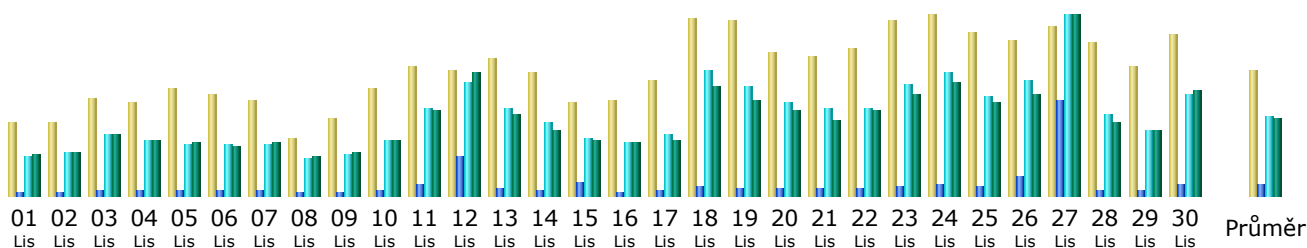

Poslední aktualizace: 13 Bře 2009 - 03:02

Zobrazený časový úsek: Lis 2008 OK

Souhrn

Zobrazený časový úsek	Měsíc Lis 2008				
První návštěva	01 Lis 2008 - 00:01				
Poslední návštěva	30 Lis 2008 - 23:58				
	Unikátní návštěvy	Počet návštěv	Stránek	Hity	Bajtů
Zobrazovaná zátěž *	13661	25395 (1.85 návštěv/návštěvníka)	347395 (13.67 stránek/návštěva)	2589301 (101.96 hity/návštěva)	53.02 GB (2189.11 KB/návštěva)
Nezobrazovaná zátěž *			193817	343677	11.15 GB

Dny v měsíci

Den	Počet návštěv	Stránek	Hity	Bajtů
01 Lis 2008	487	3903	41595	953.42 MB
02 Lis 2008	492	3446	46851	1.02 GB
03 Lis 2008	651	5492	65973	1.40 GB
04 Lis 2008	622	4367	58749	1.27 GB
05 Lis 2008	717	4369	55296	1.21 GB
06 Lis 2008	677	4493	54600	1.12 GB
07 Lis 2008	644	4703	55000	1.25 GB
08 Lis 2008	387	3012	39558	904.26 MB
09 Lis 2008	526	4118	44208	1.01 GB
10 Lis 2008	727	4499	59745	1.26 GB
11 Lis 2008	874	11522	93667	1.98 GB
12 Lis 2008	848	41346	123187	2.84 GB
13 Lis 2008	932	7192	94297	1.88 GB
14 Lis 2008	826	5425	78928	1.51 GB
15 Lis 2008	622	14470	62388	1.29 GB
16 Lis 2008	637	4252	56305	1.21 GB
17 Lis 2008	777	4830	66886	1.26 GB
18 Lis 2008	1198	9673	135237	2.54 GB
19 Lis 2008	1184	8471	118886	2.20 GB
20 Lis 2008	965	7864	101234	1.97 GB
21 Lis 2008	945	7500	93513	1.75 GB
22 Lis 2008	993	7831	95075	1.99 GB
23 Lis 2008	1178	9044	120111	2.33 GB
24 Lis 2008	1216	11188	133130	2.60 GB
25 Lis 2008	1098	8712	107902	2.17 GB
26 Lis 2008	1047	21503	124530	2.35 GB
27 Lis 2008	1144	102286	194827	4.17 GB
28 Lis 2008	1029	6450	88284	1.68 GB
29 Lis 2008	871	4530	69611	1.52 GB
30 Lis 2008	1081	10904	109728	2.43 GB
Průměr	846.50	11579.83	86310.03	1.77 GB
Celkem	25395	347395	2589301	53.02 GB