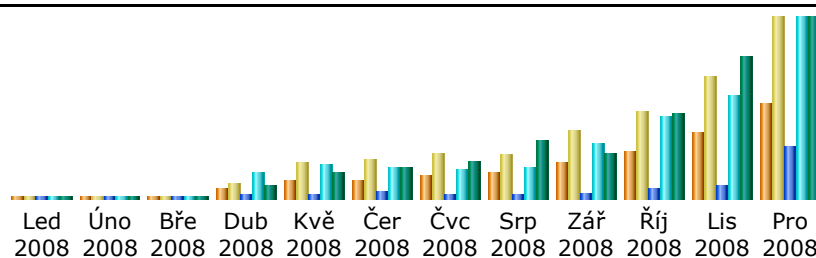

Poslední aktualizace: 13 Bře 2009 - 03:02

Zobrazený časový úsek: Lis 2008 OK

Souhrn

Zobrazený časový úsek	Měsíc Lis 2008				
První návštěva	01 Lis 2008 - 00:01				
Poslední návštěva	30 Lis 2008 - 23:58				
	Unikátní návštěvy	Počet návštěv	Stránek	Hity	Bajtů
Zobrazovaná zátěž *	13661	25395 (1.85 návštěv/návštěvníka)	347395 (13.67 stránek/návštěva)	2589301 (101.96 hity/návštěva)	53.02 GB (2189.11 KB/návštěva)
Nezobrazovaná zátěž *			193817	343677	11.15 GB

* Nezobrazovaná zátěž, včetně zátěže od robotů, červů nebo odpovědí na HTTP stavovové kódy.

Za měsíc

Měsíc	Unikátní návštěvy	Počet návštěv	Stránek	Hity	Bajtů
Led 2008	0	0	0	0	0
Úno 2008	0	0	0	0	0
Bře 2008	0	0	0	0	0
Dub 2008	1779	3152	79562	623248	5.20 GB
Kvě 2008	3460	7313	80051	845944	9.22 GB
Čer 2008	3628	7971	193522	759029	11.41 GB
Čvc 2008	4654	9435	70493	720695	13.55 GB
Srp 2008	5152	9055	80120	793181	21.15 GB
Zář 2008	7170	13879	129749	1378004	17.07 GB
Říj 2008	9659	18314	250755	2016141	31.42 GB
Lis 2008	13661	25395	347395	2589301	53.02 GB
Pro 2008	19762	37603	1278533	4524911	67.22 GB
Celkem	68925	132117	2510180	14250454	229.25 GB