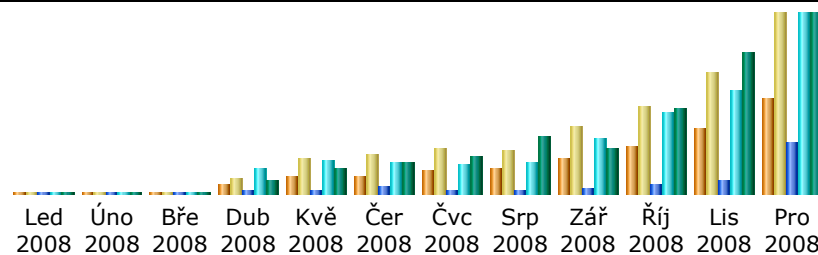

Poslední aktualizace: 13 Bře 2009 - 03:02

Zobrazený časový úsek: - Rok -

Souhrn

Zobrazený časový úsek	Rok 2008				
První návštěva	03 Dub 2008 - 16:30				
Poslední návštěva	31 Pro 2008 - 23:59				
	Unikátní návštěvy	Počet návštěv	Stránek	Hity	Bajtů
Zobrazovaná zátěž *	<= 68925 Přesná hodnota není v 'Ročním' zobrazení dostupná	132117 (1.91 návštěv/návštěvníka)	2510180 (18.99 stránek/návštěva)	14250454 (107.86 hity/návštěva)	229.25 GB (1819.52 KB/návštěva)
Nezobrazovaná zátěž *			1190703	2000263	66.10 GB

* Nezobrazovaná zátěž, včetně zátěže od robotů, červů nebo odpovědí na HTTP stavovové kódy.

Za měsíc

Měsíc	Unikátní návštěvy	Počet návštěv	Stránek	Hity	Bajtů
Led 2008	0	0	0	0	0
Úno 2008	0	0	0	0	0
Bře 2008	0	0	0	0	0
Dub 2008	1779	3152	79562	623248	5.20 GB
Kvě 2008	3460	7313	80051	845944	9.22 GB
Čer 2008	3628	7971	193522	759029	11.41 GB
Čvc 2008	4654	9435	70493	720695	13.55 GB
Srp 2008	5152	9055	80120	793181	21.15 GB
Zář 2008	7170	13879	129749	1378004	17.07 GB
Říj 2008	9659	18314	250755	2016141	31.42 GB
Lis 2008	13661	25395	347395	2589301	53.02 GB
Pro 2008	19762	37603	1278533	4524911	67.22 GB
Celkem	68925	132117	2510180	14250454	229.25 GB

Dny v měsíci