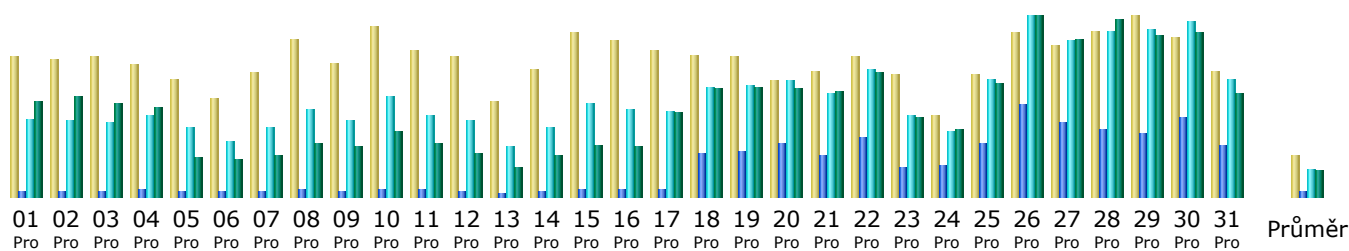

Den	Počet návštěv	Stránek	Hity	Bajtů
01 Pro 2008	1234	7592	114060	2.31 GB
02 Pro 2008	1220	7605	110355	2.40 GB
03 Pro 2008	1229	7543	106294	2.29 GB
04 Pro 2008	1163	9724	118519	2.15 GB
05 Pro 2008	1032	8437	100630	969.23 MB
06 Pro 2008	862	6615	79927	914.50 MB
07 Pro 2008	1099	7061	101264	1.02 GB
08 Pro 2008	1392	9122	128601	1.30 GB
09 Pro 2008	1177	8637	109335	1.18 GB
10 Pro 2008	1503	10845	146266	1.57 GB
11 Pro 2008	1285	8930	118881	1.28 GB
12 Pro 2008	1242	8093	111288	1.05 GB
13 Pro 2008	842	5573	72341	739.52 MB
14 Pro 2008	1134	7805	99919	1.01 GB
15 Pro 2008	1445	10191	137558	1.26 GB
16 Pro 2008	1374	10299	126367	1.21 GB
17 Pro 2008	1285	9596	123843	2.02 GB
18 Pro 2008	1253	61804	159208	2.61 GB
19 Pro 2008	1239	65298	163905	2.64 GB
20 Pro 2008	1020	77351	167453	2.59 GB
21 Pro 2008	1117	58751	149922	2.54 GB
22 Pro 2008	1236	86372	187509	3.02 GB
23 Pro 2008	1066	41485	120141	1.93 GB
24 Pro 2008	715	44665	94532	1.64 GB
25 Pro 2008	1071	76577	171222	2.74 GB
26 Pro 2008	1440	134213	264260	4.38 GB
27 Pro 2008	1347	107101	226201	3.80 GB
28 Pro 2008	1469	98893	241907	4.32 GB
29 Pro 2008	1597	92866	244881	3.90 GB
30 Pro 2008	1408	115066	255520	3.97 GB
31 Pro 2008	1107	74423	172802	2.51 GB
Průměr	360.98	6858.42	38935.67	641.41 MB
Celkem	37603	1278533	4524911	67.22 GB