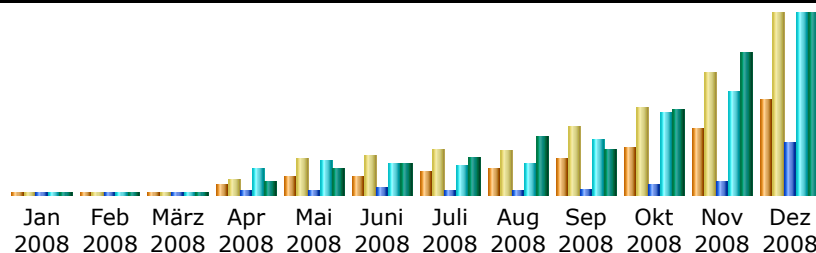

Zuletzt aktualisiert: 13.03.2009 - 03:02

Zeitraum: Apr 2008 OK

Zusammenfassung

Zeitraum Monat Apr 2008					
Erster Zugriff	03.04.2008 - 16:30				
Letzter Zugriff	30.04.2008 - 23:59				
	Unterschiedliche Besucher	Anzahl der Besuche	Seiten	Zugriffe	Bytes
gesehener Traffic *	1779	3152 (1.77 Besuche/Besucher)	79562 (25.24 seiten/besuch)	623248 (197.73 zugriffe/besuch)	5.20 GB (1728.48 KB/besuch)
nicht gesehener Traffic *			47017	86197	1.78 GB

* Nicht gesehener Traffic ist Traffic welcher von Robots, Wurmern oder Antworten mit speziellem HTTP-Statuscode

Monatliche Historie