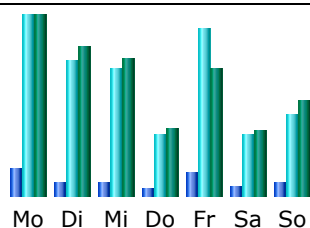

Tag	Anzahl der Besuche	Seiten	Zugriffe	Bytes
01.04.2008	0	0	0	0
02.04.2008	0	0	0	0
03.04.2008	3	33	137	226.75 KB
04.04.2008	4	852	24670	9.24 MB
05.04.2008	1	3	81	164.60 KB
06.04.2008	6	206	1386	2.41 MB
07.04.2008	12	425	2557	7.49 MB
08.04.2008	5	1185	8085	19.79 MB
09.04.2008	8	1717	11483	38.07 MB
10.04.2008	6	445	1401	7.55 MB
11.04.2008	6	24	363	1.13 MB
12.04.2008	3	40	179	874.55 KB
13.04.2008	7	473	3017	9.20 MB
14.04.2008	14	1282	12883	35.41 MB
15.04.2008	8	1287	9824	64.06 MB
16.04.2008	19	1998	13307	61.16 MB
17.04.2008	13	929	4906	36.66 MB
18.04.2008	205	11486	58136	380.65 MB
19.04.2008	197	4544	24862	243.99 MB
20.04.2008	230	5608	32699	352.54 MB
21.04.2008	333	13291	70168	615.03 MB
22.04.2008	335	6031	61672	634.55 MB
23.04.2008	269	4633	54314	533.80 MB
24.04.2008	219	3592	36485	354.94 MB
25.04.2008	219	3874	35263	371.47 MB
26.04.2008	122	1925	18012	143.12 MB
27.04.2008	154	2637	20208	198.57 MB
28.04.2008	286	4245	42467	416.15 MB
29.04.2008	249	3384	41301	394.44 MB
30.04.2008	219	3413	33382	387.85 MB
Durchschnitt	105.07	2652.07	20774.93	177.35 MB
Total	3152	79562	623248	5.20 GB

Wochentage

Tag	Seiten	Zugriffe	Bytes
Mo	4810.75	32018.75	268.52 MB
Di	2377.40	24176.40	222.57 MB
Mi	2352.20	22497.20	204.18 MB
Do	1249.75	10732.25	99.84 MB
Fr	4059	29608	190.62 MB
Sa	1628	10783.50	97.03 MB
So	2231	14327.50	140.68 MB