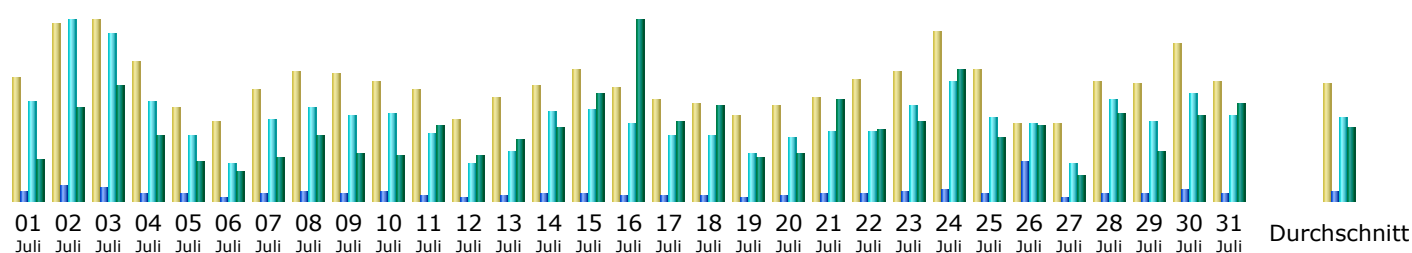

Zuletzt aktualisiert: 13.03.2009 - 03:02

Zeitraum: Juli 2008 OK

Zusammenfassung

Zeitraum	Monat Juli 2008				
Erster Zugriff	01.07.2008 - 00:06				
Letzter Zugriff	31.07.2008 - 23:51				
	Unterschiedliche Besucher	Anzahl der Besuche	Seiten	Zugriffe	Bytes
gesehener Traffic *	4654	9435 (2.02 Besuche/Besucher)	70493 (7.47 seiten/besuch)	720695 (76.38 zugriffe/besuch)	13.55 GB (1506.23 KB/besuch)
nicht gesehener Traffic *			101426	146328	8.78 GB

Tage im Monat

Tag	Anzahl der Besuche	Seiten	Zugriffe	Bytes
01.07.2008	320	2448	28020	256.04 MB
02.07.2008	459	4503	50693	566.55 MB
03.07.2008	468	3486	46980	712.81 MB
04.07.2008	360	2225	27893	405.93 MB
05.07.2008	243	1775	18328	240.01 MB
06.07.2008	206	949	10535	179.80 MB
07.07.2008	287	1883	22685	270.55 MB
08.07.2008	335	2319	26163	397.68 MB
09.07.2008	332	1869	23935	290.80 MB
10.07.2008	307	2517	24283	278.18 MB
11.07.2008	290	1431	18617	462.18 MB
12.07.2008	208	968	10499	280.95 MB
13.07.2008	269	1314	14066	370.56 MB
14.07.2008	300	1827	25109	454.91 MB
15.07.2008	341	2235	25366	662.74 MB
16.07.2008	296	1544	21488	1.08 GB
17.07.2008	263	1479	18214	491.72 MB
18.07.2008	253	1367	18064	587.39 MB
19.07.2008	220	1098	13466	264.23 MB
20.07.2008	247	1511	17524	283.31 MB
21.07.2008	267	1770	19282	622.73 MB
22.07.2008	314	1756	19279	434.09 MB
23.07.2008	337	2411	26635	488.06 MB
24.07.2008	438	2830	33368	811.73 MB
25.07.2008	341	2030	23475	386.61 MB
26.07.2008	202	10837	21445	466.57 MB
27.07.2008	200	1006	10477	154.28 MB
28.07.2008	308	2205	28467	533.37 MB
29.07.2008	306	2026	22268	297.49 MB
30.07.2008	407	3012	30175	525.72 MB
31.07.2008	311	1862	23896	593.24 MB
Durchschnitt	304.35	2273.97	23248.23	447.69 MB
Total	9435	70493	720695	13.55 GB