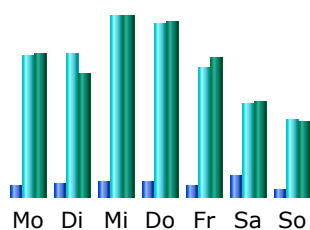

Tag	Anzahl der Besuche	Seiten	Zugriffe	Bytes
01.07.2008	320	2448	28020	256.04 MB
02.07.2008	459	4503	50693	566.55 MB
03.07.2008	468	3486	46980	712.81 MB
04.07.2008	360	2225	27893	405.93 MB
05.07.2008	243	1775	18328	240.01 MB
06.07.2008	206	949	10535	179.80 MB
07.07.2008	287	1883	22685	270.55 MB
08.07.2008	335	2319	26163	397.68 MB
09.07.2008	332	1869	23935	290.80 MB
10.07.2008	307	2517	24283	278.18 MB
11.07.2008	290	1431	18617	462.18 MB
12.07.2008	208	968	10499	280.95 MB
13.07.2008	269	1314	14066	370.56 MB
14.07.2008	300	1827	25109	454.91 MB
15.07.2008	341	2235	25366	662.74 MB
16.07.2008	296	1544	21488	1.08 GB
17.07.2008	263	1479	18214	491.72 MB
18.07.2008	253	1367	18064	587.39 MB
19.07.2008	220	1098	13466	264.23 MB
20.07.2008	247	1511	17524	283.31 MB
21.07.2008	267	1770	19282	622.73 MB
22.07.2008	314	1756	19279	434.09 MB
23.07.2008	337	2411	26635	488.06 MB
24.07.2008	438	2830	33368	811.73 MB
25.07.2008	341	2030	23475	386.61 MB
26.07.2008	202	10837	21445	466.57 MB
27.07.2008	200	1006	10477	154.28 MB
28.07.2008	308	2205	28467	533.37 MB
29.07.2008	306	2026	22268	297.49 MB
30.07.2008	407	3012	30175	525.72 MB
31.07.2008	311	1862	23896	593.24 MB
Durchschnitt	304.35	2273.97	23248.23	447.69 MB
Total	9435	70493	720695	13.55 GB

Wochentage

Tag	Seiten	Zugriffe	Bytes
Mo	1921.25	23885.75	470.39 MB
Di	2156.80	24219.20	409.61 MB
Mi	2667.80	30585.20	595.84 MB
Do	2434.80	29348.20	577.54 MB
Fr	1763.25	22012.25	460.53 MB
Sa	3669.50	15934.50	312.94 MB
So	1195	13150.50	246.99 MB