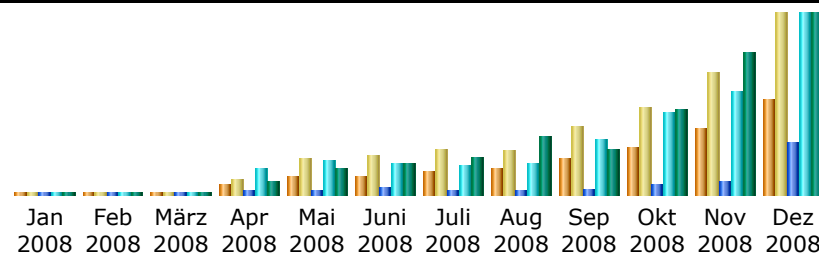

Zuletzt aktualisiert: 13.03.2009 - 03:02

Zeitraum: Juli 2008 OK

Zusammenfassung

Zeitraum	Monat Juli 2008				
Erster Zugriff	01.07.2008 - 00:06				
Letzter Zugriff	31.07.2008 - 23:51				
	Unterschiedliche Besucher	Anzahl der Besuche	Seiten	Zugriffe	Bytes
gesehener Traffic *	4654	9435 (2.02 Besuche/Besucher)	70493 (7.47 seiten/besuch)	720695 (76.38 zugriffe/besuch)	13.55 GB (1506.23 KB/besuch)
nicht gesehener Traffic *			101426	146328	8.78 GB

* Nicht gesehener Traffic ist Traffic welcher von Robots, Würmern oder Antworten mit speziellem HTTP-Statuscode

Monatliche Historie

Monat	Unterschiedliche Besucher	Anzahl der Besuche	Seiten	Zugriffe	Bytes
Jan 2008	0	0	0	0	0
Feb 2008	0	0	0	0	0
März 2008	0	0	0	0	0
Apr 2008	1779	3152	79562	623248	5.20 GB
Mai 2008	3460	7313	80051	845944	9.22 GB
Juni 2008	3628	7971	193522	759029	11.41 GB
Juli 2008	4654	9435	70493	720695	13.55 GB
Aug 2008	5152	9055	80120	793181	21.15 GB
Sep 2008	7170	13879	129749	1378004	17.07 GB
Okt 2008	9659	18314	250755	2016141	31.42 GB
Nov 2008	13661	25395	347395	2589301	53.02 GB
Dez 2008	19762	37603	1278533	4524911	67.22 GB
Total	68925	132117	2510180	14250454	229.25 GB