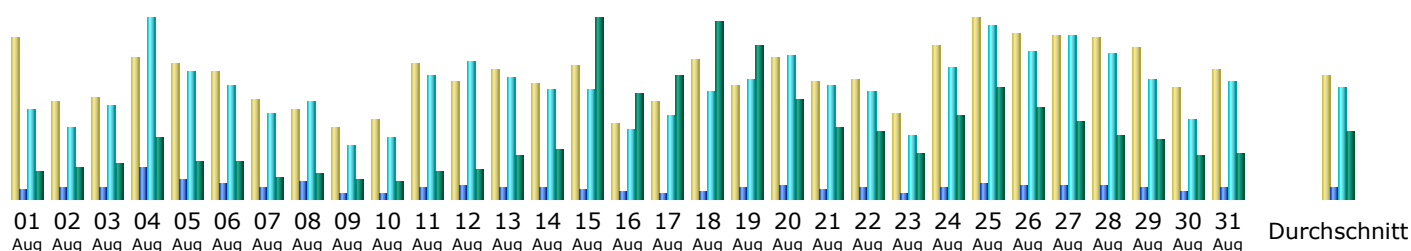

Zuletzt aktualisiert: 13.03.2009 - 03:02

Zeitraum: Aug 2008 OK

Zusammenfassung

Zeitraum	Monat Aug 2008				
Erster Zugriff	01.08.2008 - 00:04				
Letzter Zugriff	31.08.2008 - 23:59				
	Unterschiedliche Besucher	Anzahl der Besuche	Seiten	Zugriffe	Bytes
gesehener Traffic *	5152	9055 (1.75 Besuche/Besucher)	80120 (8.84 seiten/besuch)	793181 (87.59 zugriffe/besuch)	21.15 GB (2449.08 KB/besuch)
nicht gesehener Traffic *			112454	162709	6.28 GB

Tage im Monat

Tag	Anzahl der Besuche	Seiten	Zugriffe	Bytes
01.08.2008	380	2268	20705	288.63 MB
02.08.2008	230	2320	16288	329.38 MB
03.08.2008	240	2737	21489	364.96 MB
04.08.2008	336	7349	41444	653.27 MB
05.08.2008	321	4253	29249	390.12 MB
06.08.2008	299	3276	26130	394.97 MB
07.08.2008	233	2333	19587	220.72 MB
08.08.2008	211	4063	22302	258.43 MB
09.08.2008	168	1151	12309	210.28 MB
10.08.2008	186	1093	14096	174.82 MB
11.08.2008	318	2484	28320	289.74 MB
12.08.2008	276	2890	31363	315.59 MB
13.08.2008	304	2361	27701	448.05 MB
14.08.2008	270	2327	25317	517.91 MB
15.08.2008	317	1881	25182	1.85 GB
16.08.2008	179	1404	15676	1.08 GB
17.08.2008	230	1373	18952	1.27 GB
18.08.2008	327	1721	24475	1.83 GB
19.08.2008	267	2375	27205	1.59 GB
20.08.2008	334	3102	33083	1.02 GB
21.08.2008	278	2110	26108	744.40 MB
22.08.2008	282	2734	24567	701.82 MB
23.08.2008	201	1275	14505	472.24 MB
24.08.2008	360	2429	30031	882.64 MB
25.08.2008	426	3280	39615	1.13 GB
26.08.2008	389	2887	33951	962.82 MB
27.08.2008	386	2848	37572	814.50 MB
28.08.2008	383	3043	33269	665.73 MB
29.08.2008	359	2465	27361	619.16 MB
30.08.2008	262	1633	18340	449.10 MB
31.08.2008	303	2655	26989	484.53 MB
Durchschnitt	292.10	2584.52	25586.48	698.60 MB
Total	9055	80120	793181	21.15 GB