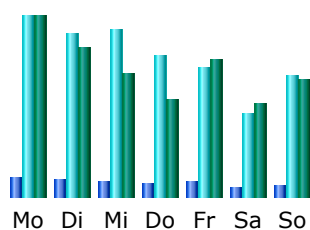

Tag	Anzahl der Besuche	Seiten	Zugriffe	Bytes
01.08.2008	380	2268	20705	288.63 MB
02.08.2008	230	2320	16288	329.38 MB
03.08.2008	240	2737	21489	364.96 MB
04.08.2008	336	7349	41444	653.27 MB
05.08.2008	321	4253	29249	390.12 MB
06.08.2008	299	3276	26130	394.97 MB
07.08.2008	233	2333	19587	220.72 MB
08.08.2008	211	4063	22302	258.43 MB
09.08.2008	168	1151	12309	210.28 MB
10.08.2008	186	1093	14096	174.82 MB
11.08.2008	318	2484	28320	289.74 MB
12.08.2008	276	2890	31363	315.59 MB
13.08.2008	304	2361	27701	448.05 MB
14.08.2008	270	2327	25317	517.91 MB
15.08.2008	317	1881	25182	1.85 GB
16.08.2008	179	1404	15676	1.08 GB
17.08.2008	230	1373	18952	1.27 GB
18.08.2008	327	1721	24475	1.83 GB
19.08.2008	267	2375	27205	1.59 GB
20.08.2008	334	3102	33083	1.02 GB
21.08.2008	278	2110	26108	744.40 MB
22.08.2008	282	2734	24567	701.82 MB
23.08.2008	201	1275	14505	472.24 MB
24.08.2008	360	2429	30031	882.64 MB
25.08.2008	426	3280	39615	1.13 GB
26.08.2008	389	2887	33951	962.82 MB
27.08.2008	386	2848	37572	814.50 MB
28.08.2008	383	3043	33269	665.73 MB
29.08.2008	359	2465	27361	619.16 MB
30.08.2008	262	1633	18340	449.10 MB
31.08.2008	303	2655	26989	484.53 MB
Durchschnitt	292.10	2584.52	25586.48	698.60 MB
Total	9055	80120	793181	21.15 GB

Wochentage

Tag	Seiten	Zugriffe	Bytes
Mo	3708.50	33463.50	993.43 MB
Di	3101.25	30442	822.97 MB
Mi	2896.75	31121.50	674.82 MB
Do	2453.25	26070.25	537.19 MB
Fr	2682.20	24023.40	753.37 MB
Sa	1556.60	15423.60	513.07 MB
So	2057.40	22311.40	642.18 MB