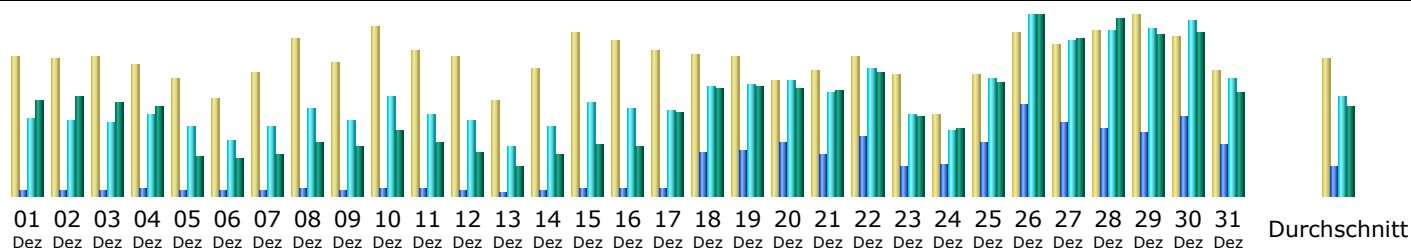

Zuletzt aktualisiert: 13.03.2009 - 03:02

Zeitraum: Dez 2008 OK

Zusammenfassung

Zeitraum	Monat Dez 2008				
Erster Zugriff	01.12.2008 - 00:01				
Letzter Zugriff	31.12.2008 - 23:59				
	Unterschiedliche Besucher	Anzahl der Besuche	Seiten	Zugriffe	Bytes
gesehener Traffic *	19762	37603 (1.9 Besuche/Besucher)	1278533 (34 seiten/besuch)	4524911 (120.33 zugriffe/besuch)	67.22 GB (1874.43 KB/besuch)
nicht gesehener Traffic *			235730	461663	14.56 GB

Tage im Monat

Tag	Anzahl der Besuche	Seiten	Zugriffe	Bytes
01.12.2008	1234	7592	114060	2.31 GB
02.12.2008	1220	7605	110355	2.40 GB
03.12.2008	1229	7543	106294	2.29 GB
04.12.2008	1163	9724	118519	2.15 GB
05.12.2008	1032	8437	100630	969.23 MB
06.12.2008	862	6615	79927	914.50 MB
07.12.2008	1099	7061	101264	1.02 GB
08.12.2008	1392	9122	128601	1.30 GB
09.12.2008	1177	8637	109335	1.18 GB
10.12.2008	1503	10845	146266	1.57 GB
11.12.2008	1285	8930	118881	1.28 GB
12.12.2008	1242	8093	111288	1.05 GB
13.12.2008	842	5573	72341	739.52 MB
14.12.2008	1134	7805	99919	1.01 GB
15.12.2008	1445	10191	137558	1.26 GB
16.12.2008	1374	10299	126367	1.21 GB
17.12.2008	1285	9596	123843	2.02 GB
18.12.2008	1253	61804	159208	2.61 GB
19.12.2008	1239	65298	163905	2.64 GB
20.12.2008	1020	77351	167453	2.59 GB
21.12.2008	1117	58751	149922	2.54 GB
22.12.2008	1236	86372	187509	3.02 GB
23.12.2008	1066	41485	120141	1.93 GB
24.12.2008	715	44665	94532	1.64 GB
25.12.2008	1071	76577	171222	2.74 GB
26.12.2008	1440	134213	264260	4.38 GB
27.12.2008	1347	107101	226201	3.80 GB
28.12.2008	1469	98893	241907	4.32 GB
29.12.2008	1597	92866	244881	3.90 GB
30.12.2008	1408	115066	255520	3.97 GB
31.12.2008	1107	74423	172802	2.51 GB
Durchschnitt	1213.00	41243.00	145964.87	2.17 GB
Total	37603	1278533	4524911	67.22 GB