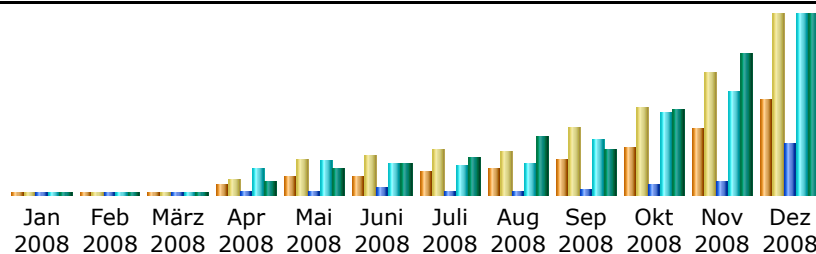

Zuletzt aktualisiert: 13.03.2009 - 03:02

Zeitraum: Dez 2008 OK

Zusammenfassung

Zeitraum	Monat Dez 2008				
Erster Zugriff	01.12.2008 - 00:01				
Letzter Zugriff	31.12.2008 - 23:59				
	Unterschiedliche Besucher	Anzahl der Besuche	Seiten	Zugriffe	Bytes
gesehener Traffic *	19762	37603 (1.9 Besuche/Besucher)	1278533 (34 seiten/besuch)	4524911 (120.33 zugriffe/besuch)	67.22 GB (1874.43 KB/besuch)
nicht gesehener Traffic *			235730	461663	14.56 GB

* Nicht gesehener Traffic ist Traffic welcher von Robots, Würmern oder Antworten mit speziellem HTTP-Statuscode

Monatliche Historie

Monat	Unterschiedliche Besucher	Anzahl der Besuche	Seiten	Zugriffe	Bytes
Jan 2008	0	0	0	0	0
Feb 2008	0	0	0	0	0
März 2008	0	0	0	0	0
Apr 2008	1779	3152	79562	623248	5.20 GB
Mai 2008	3460	7313	80051	845944	9.22 GB
Juni 2008	3628	7971	193522	759029	11.41 GB
Juli 2008	4654	9435	70493	720695	13.55 GB
Aug 2008	5152	9055	80120	793181	21.15 GB
Sep 2008	7170	13879	129749	1378004	17.07 GB
Okt 2008	9659	18314	250755	2016141	31.42 GB
Nov 2008	13661	25395	347395	2589301	53.02 GB
Dez 2008	19762	37603	1278533	4524911	67.22 GB
Total	68925	132117	2510180	14250454	229.25 GB