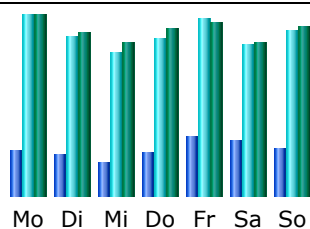

Tag	Anzahl der Besuche	Seiten	Zugriffe	Bytes
01.12.2008	1234	7592	114060	2.31 GB
02.12.2008	1220	7605	110355	2.40 GB
03.12.2008	1229	7543	106294	2.29 GB
04.12.2008	1163	9724	118519	2.15 GB
05.12.2008	1032	8437	100630	969.23 MB
06.12.2008	862	6615	79927	914.50 MB
07.12.2008	1099	7061	101264	1.02 GB
08.12.2008	1392	9122	128601	1.30 GB
09.12.2008	1177	8637	109335	1.18 GB
10.12.2008	1503	10845	146266	1.57 GB
11.12.2008	1285	8930	118881	1.28 GB
12.12.2008	1242	8093	111288	1.05 GB
13.12.2008	842	5573	72341	739.52 MB
14.12.2008	1134	7805	99919	1.01 GB
15.12.2008	1445	10191	137558	1.26 GB
16.12.2008	1374	10299	126367	1.21 GB
17.12.2008	1285	9596	123843	2.02 GB
18.12.2008	1253	61804	159208	2.61 GB
19.12.2008	1239	65298	163905	2.64 GB
20.12.2008	1020	77351	167453	2.59 GB
21.12.2008	1117	58751	149922	2.54 GB
22.12.2008	1236	86372	187509	3.02 GB
23.12.2008	1066	41485	120141	1.93 GB
24.12.2008	715	44665	94532	1.64 GB
25.12.2008	1071	76577	171222	2.74 GB
26.12.2008	1440	134213	264260	4.38 GB
27.12.2008	1347	107101	226201	3.80 GB
28.12.2008	1469	98893	241907	4.32 GB
29.12.2008	1597	92866	244881	3.90 GB
30.12.2008	1408	115066	255520	3.97 GB
31.12.2008	1107	74423	172802	2.51 GB
Durchschnitt	1213.00	41243.00	145964.87	2.17 GB
Total	37603	1278533	4524911	67.22 GB

Wochentage

Tag	Seiten	Zugriffe	Bytes
Mo	41228.60	162521.80	2.36 GB
Di	36618.40	144343.60	2.14 GB
Mi	29414.40	128747.40	2.00 GB
Do	39258.75	141957.50	2.20 GB
Fr	54010.25	160020.75	2.26 GB
Sa	49160	136480.50	2.00 GB
So	43127.50	148253	2.22 GB